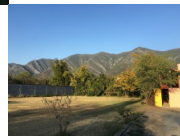

El Faisan

Terreno: 5,400m2 Construcción: 190m2 2 niveles/ 1 recámara/ Sala/ Comedor/ 1 baño completo/ alberca. Ubicación: a 300m de Las Misiones. Carretera Nacional Rosy Mtz.

Quintas : El Faisan

Calificación: Sin calificación

Precio

Precio de venta\$13,000,000

[Haga una pregunta sobre esta propiedad](#)

Descripción

Terreno: 5,400m2

Construcción: 190m2

2 niveles/ 1 recámara/ Sala/ Comedor/ 1 baño completo/ alberca.

Ubicación: a 300m de Las Misiones.