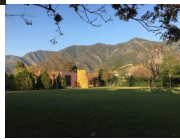

El Faisan

Terreno: 5,400m2 Construcción: 190m2 2 niveles/ 1 recámara/ Sala/ Comedor/ 1 baño completo/ alberca. Ubicación: a 300m de Las Misiones. Carretera Nacional Rosy Mtz.

Quintas : El Faisan

Calificación: Sin calificación

Precio

Precio de venta\$13,000,000

[Haga una pregunta sobre esta propiedad](#)

Descripción

Terreno: 5,400m2

Construcción: 190m2

2 niveles/ 1 recámara/ Sala/ Comedor/ 1 baño completo/ alberca.

Ubicación: a 300m de Las Misiones.