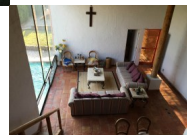

El Faisan

Terreno: 5,400m2 Construcción: 190m2 2 niveles/ 1 recámara/ Sala/ Comedor/ 1 baño completo/ alberca. Ubicación: a 300m de Las Misiones. Carretera Nacional Rosy Mtz.

Quintas : El Faisan

Calificación: Sin calificación

Precio

Precio de venta\$13,000,000

[Haga una pregunta sobre esta propiedad](#)

Descripción

Terreno: 5,400m2

Construcción: 190m2

2 niveles/ 1 recámara/ Sala/ Comedor/ 1 baño completo/ alberca.

Ubicación: a 300m de Las Misiones.