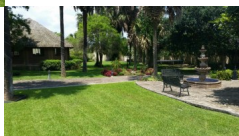

La Tinaja

Terreno 4,800m2 construcción 300m2 80x60 construcción dos recamaras independientes : 150 m2 cuarto de servicio/palapa/alberca/área de asador/bodega Totalmete equipada! Santiago N.L. Rosy Mtz.

Calificación: Sin calificación

Precio

Precio de venta\$6,100,000

[Haga una pregunta sobre este propiedad](#)

Descripción

Terreno 4,800m²/ construcción 300m²/ 3 recámaras/ principal con baño vestidor/ dos recámaras compartem baño/ sala/ comedr/ cocina/ dos recámaras independientes (departamentpos) cada una con su baño completo/ palapa/ alberca/ area de asador/ cuarto de servicio/ bodega para maquinas/ totalmte esquipada, con climas minisplit, abanicos de techo, muebles coo camas, sillones, concina integral, estufa,refirgerador, boiler, acabados de lujo!!