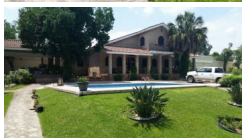

La Tinaja

Terreno 4,800m2 construcción 300m2 80x60 construcción dos recamaras independientes : 150 m2 cuarto de servicio/palapa/alberca/área de asador/bodega Totalmete equipada! Santiago N.L. Rosy Mtz.

Calificación: Sin calificación

Precio

Precio de venta\$6,100,000

[Haga una pregunta sobre este propiedad](#)

Descripción

Terreno 4,800m²/ construcción 300m²/ 3 recámaras/ principal con baño vestidor/ dos recámaras compartem baño/ sala/ comedr/ cocina/ dos recámaras independientes (departamentpos) cada una con su baño completo/ palapa/ alberca/ area de asador/ cuarto de servicio/ bodega para maquinas/ totalmte esquipada, con climas minisplit, abanicos de techo, muebles coo camas, sillones, concina integral, estufa,refirgerador, boiler, acabados de lujo!!