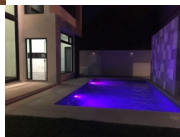

Sierra Alta 9vo sec.

Terreno 500m2 Construcción 570m2 3 niveles, cochera para 3 autos, 3 recámaras con baño vestidor, estancia, sala, comedor, cocina con family room, lavandería, cuarto de servicio, equipada: alberca con iluminación multicolor, fuente e hidrojet, iluminación led, chimenea natural, ventanas eurovent premiun doble vidrio, sistema de riego automático y preparación para asador, preparación para minisplit y aire acondicionado fan & coil, preparación para sistema inteligente y video. Pisos de mármol, plafones. Carretera Nacional. Paty